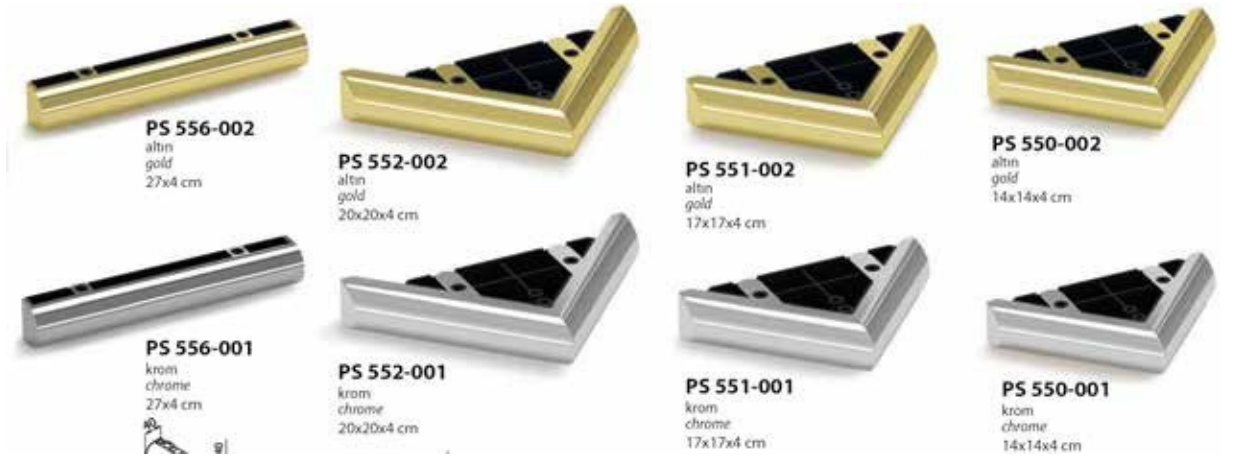

JORVEN

AYAK/LEG

EBAT /Size	15cm	18cm

MİRİT

AYAK/LEG

EBAT /Size	14x14x4cm	17x17x4cm	20x20x4cm